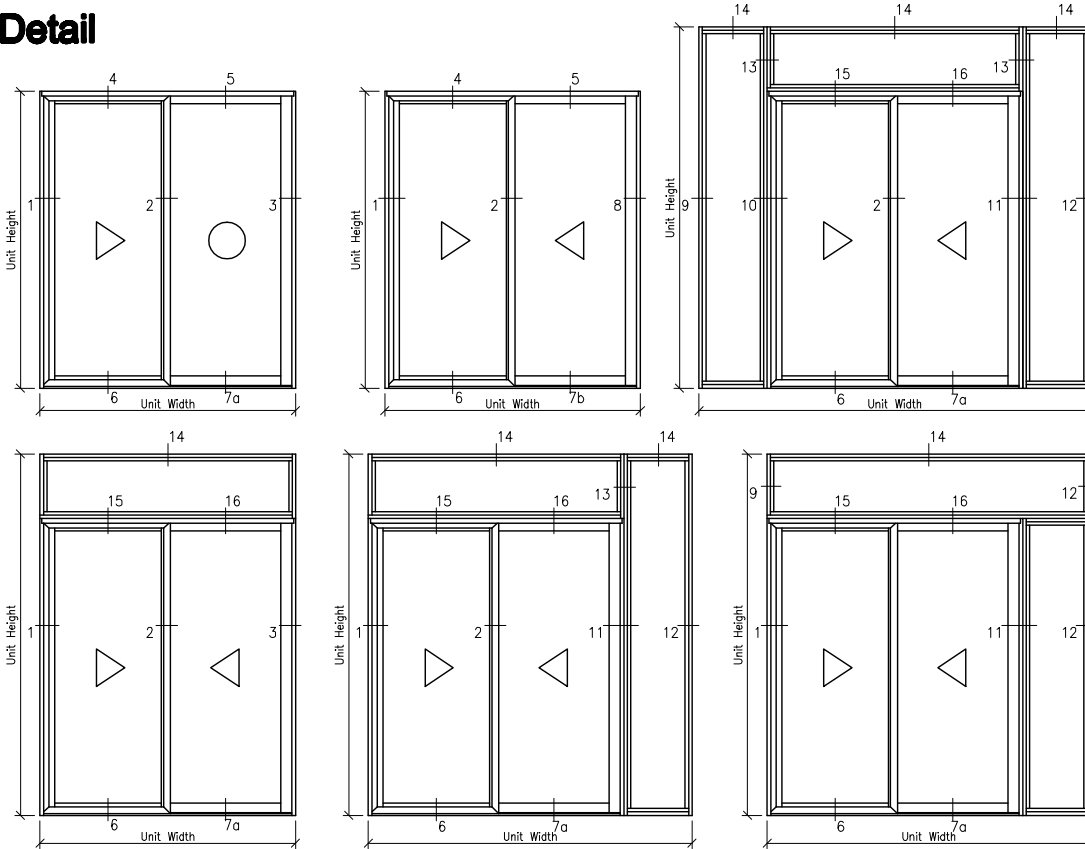

C & T (USA) CORP.

4014 1st AVE. BROOKLYN, NY 11232 TEL: (718) 381-8828 FAX: (718) 381-8858

PD4300 - Patio door

Typical Detail

Section Detail